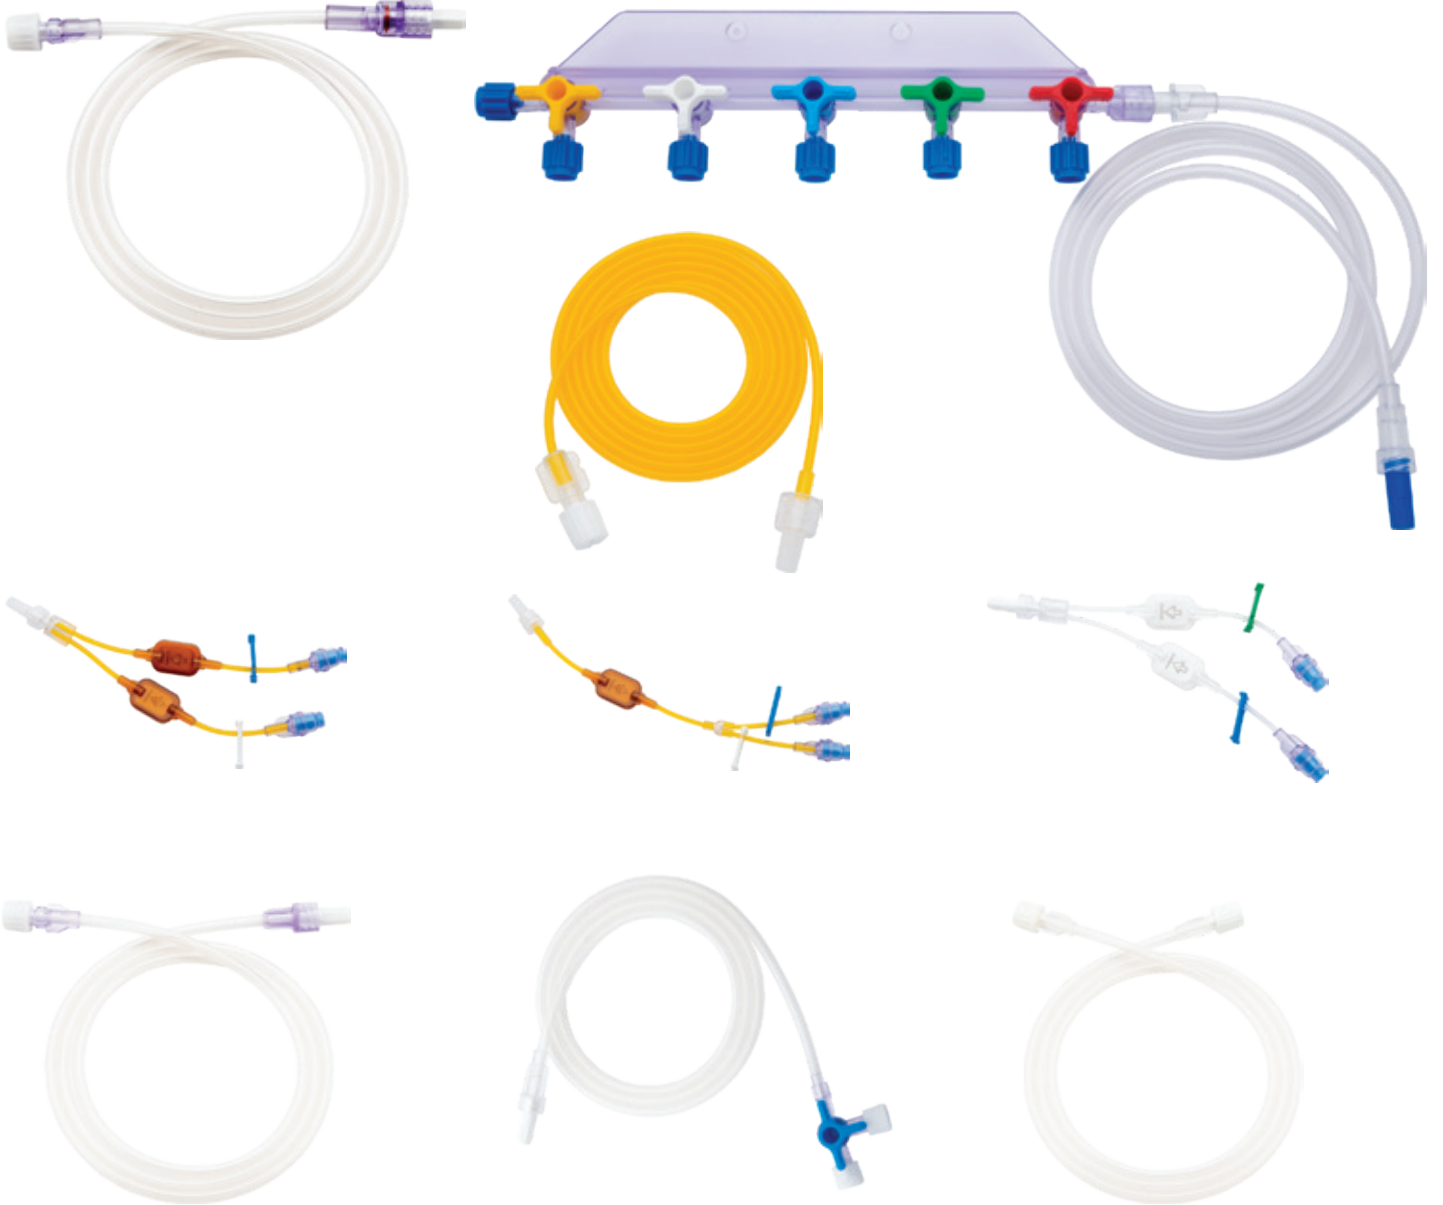

UZATMA SETLERİ

ONCOERA Uzatma Setleri, sıklıkla infüzyon solüsyonlarının ve ilaçların uygulanması için kullanılır. Setler, gerektiğinde uygulamaya özgü gereksinimler için mevcut infüzyon sistemlerini genişletir ve ayrıca şırınga pompaları gibi diğer tıbbi cihazlarla birlikte kullanılabilir. ONCOERA, uzatma setleri için geniş bir ürün yelpazesi sunar. Setler, isteğe bağlı olarak entegre Check Valf ve Dişi/Erkek Luer-Lock adaptörü ile donatılmıştır. Uzatma setleri, çeşitli uzunluklar, çaplar ve malzemeler için mevcuttur.

- DEHP ve LATEX içermez.
- Basınca dayanıklıdır.
- Işıktan koruma gerektiren ilaçlar için, ışıktan korumalı set seçenekleri sunar.
- Filtre ve iğnesiz konnektör içeren seçenekler mevcuttur.