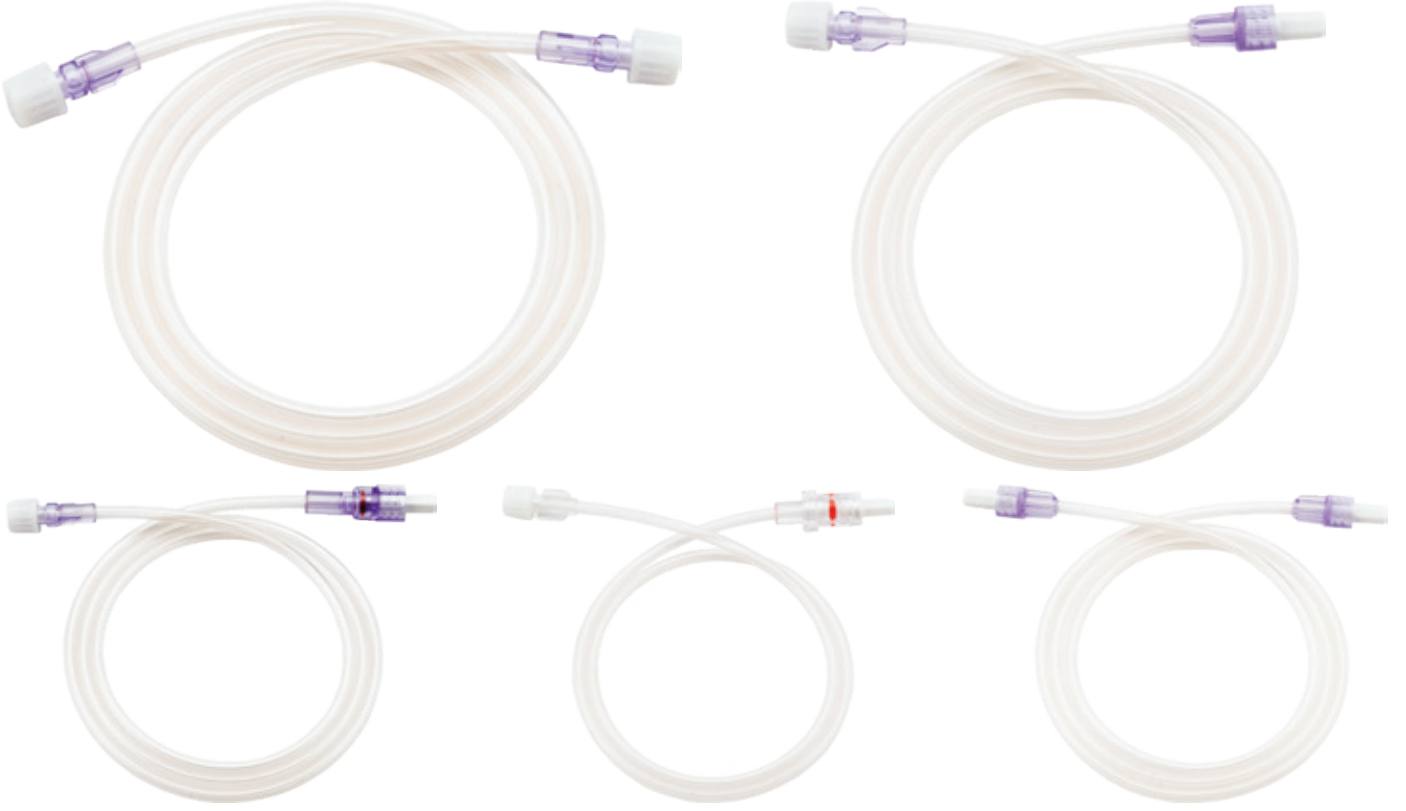

UZATMA SETLERİ 1200 PSI BASINCA DAYANIKLI UZATMA SETLERİ

1,6X4,1mm Şeffaf PVC Uzatma Setleri (DEHP İçermez)

UZUNLUK (CM)	MLL / FL 1,6X4,1mm	MLL / MLL 1,6X4,1mm	FL / FL 1,6X4,1mm	ROT MLL / FL 1,6X4,1mm
15	LN631S4-15F	LN632S4-15F	LN633S4-15F	LN634S4-15F
30	LN631S4-30F	LN632S4-30F	LN633S4-30F	LN634S4-30F
45	LN631S4-45F	LN632S4-45F	LN633S4-45F	LN634S4-45F
60	LN631S4-60F	LN632S4-60F	LN633S4-60F	LN634S4-60F
75	LN631S4-75F	LN632S4-75F	LN633S4-75F	LN634S4-75F
90	LN631S4-90F	LN632S4-90F	LN633S4-90F	LN634S4-90F
100	LN631S4-100F	LN632S4-100F	LN633S4-100F	LN634S4-100F
120	LN631S4-120F	LN632S4-120F	LN633S4-120F	LN634S4-120F
145	LN631S4-145F	LN632S4-145F	LN633S4-145F	LN634S4-145F
150	LN631S4-150F	LN632S4-150F	LN633S4-150F	LN634S4-150F
180	LN631S4-180F	LN632S4-180F	LN633S4-180F	LN634S4-180F
200	LN631S4-200F	LN632S4-200F	LN633S4-200F	LN634S4-200F
300	LN631S4-300F	LN632S4-300F	LN633S4-300F	LN634S4-300F

1,7X4,9 mm Şeffaf PVC Uzatma Setleri (DEHP İçermez)

UZUNLUK (CM)	MLL / FL 1,7X4,9mm	MLL / MLL 1,7X4,9mm	FL / FL 1,7X4,9mm	ROT MLL / FL 1,7X4,9mm
15	LN631S4-15R	LN632S4-15R	LN633S4-15R	LN634S4-15R
30	LN631S4-30R	LN632S4-30R	LN633S4-30R	LN634S4-30R
45	LN631S4-45R	LN632S4-45R	LN633S4-45R	LN634S4-45R
60	LN631S4-60R	LN632S4-60R	LN633S4-60R	LN634S4-60R
75	LN631S4-75R	LN632S4-75R	LN633S4-75R	LN634S4-75R
90	LN631S4-90R	LN632S4-90R	LN633S4-90R	LN634S4-90R
100	LN631S4-100R	LN632S4-100R	LN633S4-100R	LN634S4-100R
120	LN631S4-120R	LN632S4-120R	LN633S4-120R	LN634S4-120R
145	LN631S4-145R	LN632S4-145R	LN633S4-145R	LN634S4-145R
150	LN631S4-150R	LN632S4-150R	LN633S4-150R	LN634S4-150R
180	LN631S4-180R	LN632S4-180R	LN633S4-180R	LN634S4-180R
200	LN631S4-200R	LN632S4-200R	LN633S4-200R	LN634S4-200R
300	LN631S4-300R	LN632S4-300R	LN633S4-300R	LN634S4-300R