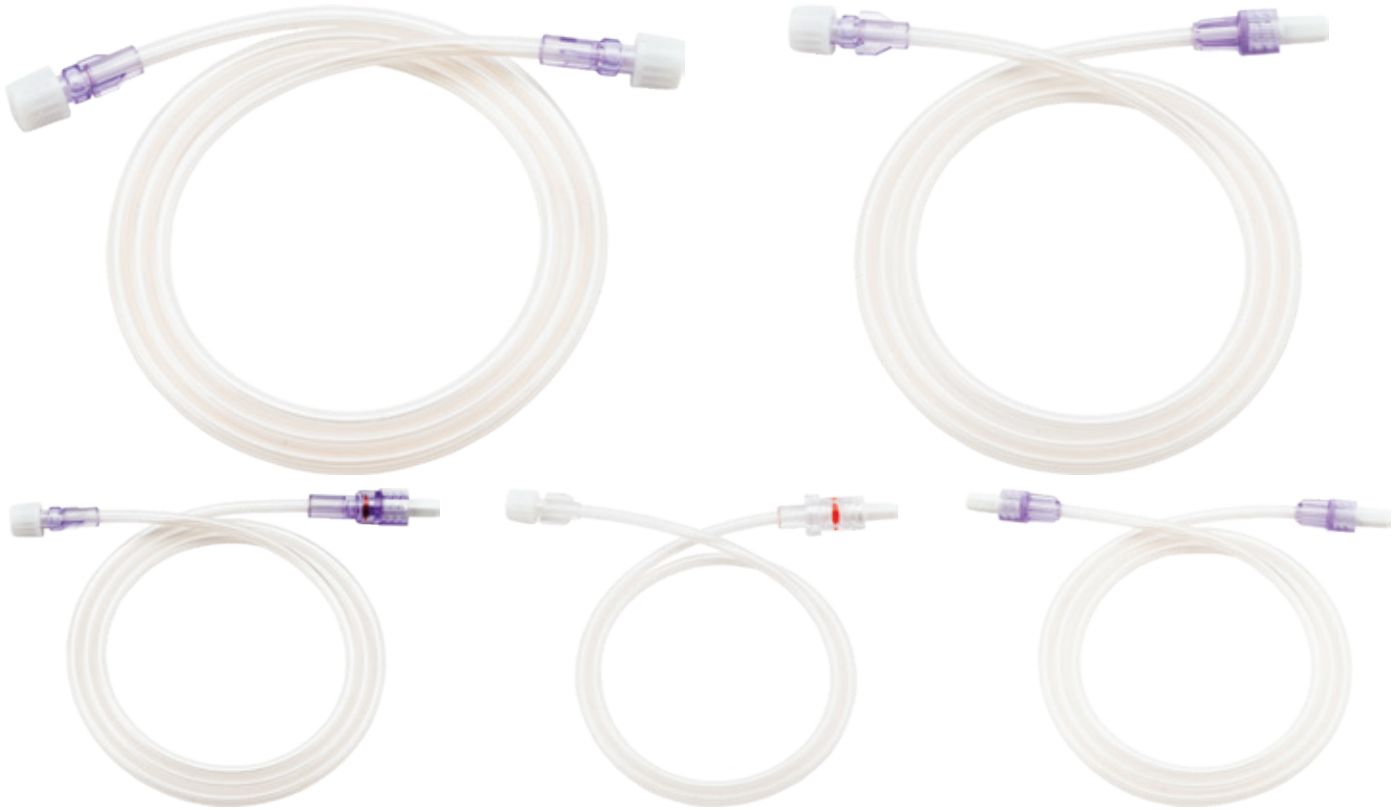

EXTENSION SETS

EXTENSION SETS - PRESSURE RESISTANT TO 1200 PSI

1,6x4,1mm Transparent & PVC Extension Sets (DEHP - Free)

LENGTH (CM)	MLL / FLL 1,6X4,1mm	MLL / MLL 1,6X4,1mm	FLL / FLL 1,6X4,1mm	ROT MLL / FLL 1,6X4,1mm
15	LN631S4-15F	LN632S4-15F	LN633S4-15F	LN634S4-15F
30	LN631S4-30F	LN632S4-30F	LN633S4-30F	LN634S4-30F
45	LN631S4-45F	LN632S4-45F	LN633S4-45F	LN634S4-45F
60	LN631S4-60F	LN632S4-60F	LN633S4-60F	LN634S4-60F
75	LN631S4-75F	LN632S4-75F	LN633S4-75F	LN634S4-75F
90	LN631S4-90F	LN632S4-90F	LN633S4-90F	LN634S4-90F
100	LN631S4-100F	LN632S4-100F	LN633S4-100F	LN634S4-100F
120	LN631S4-120F	LN632S4-120F	LN633S4-120F	LN634S4-120F
145	LN631S4-145F	LN632S4-145F	LN633S4-145F	LN634S4-145F
150	LN631S4-150F	LN632S4-150F	LN633S4-150F	LN634S4-150F
180	LN631S4-180F	LN632S4-180F	LN633S4-180F	LN634S4-180F
200	LN631S4-200F	LN632S4-200F	LN633S4-200F	LN634S4-200F
300	LN631S4-300F	LN632S4-300F	LN633S4-300F	LN634S4-300F

1,7x4,9 Mm Transparent & PVC Extension Sets (DEHP - Free)

LENGTH (CM)	MLL / FLL 1,7X4,9mm	MLL / MLL 1,7X4,9mm	FLL / FLL 1,7X4,9mm	ROT MLL / FLL 1,7X4,9mm
15	LN631S4-15R	LN632S4-15R	LN633S4-15R	LN634S4-15R
30	LN631S4-30R	LN632S4-30R	LN633S4-30R	LN634S4-30R
45	LN631S4-45R	LN632S4-45R	LN633S4-45R	LN634S4-45R
60	LN631S4-60R	LN632S4-60R	LN633S4-60R	LN634S4-60R
75	LN631S4-75R	LN632S4-75R	LN633S4-75R	LN634S4-75R
90	LN631S4-90R	LN632S4-90R	LN633S4-90R	LN634S4-90R
100	LN631S4-100R	LN632S4-100R	LN633S4-100R	LN634S4-100R
120	LN631S4-120R	LN632S4-120R	LN633S4-120R	LN634S4-120R
145	LN631S4-145R	LN632S4-145R	LN633S4-145R	LN634S4-145R
150	LN631S4-150R	LN632S4-150R	LN633S4-150R	LN634S4-150R
180	LN631S4-180R	LN632S4-180R	LN633S4-180R	LN634S4-180R
200	LN631S4-200R	LN632S4-200R	LN633S4-200R	LN634S4-200R
300	LN631S4-300R	LN632S4-300R	LN633S4-300R	LN634S4-300R